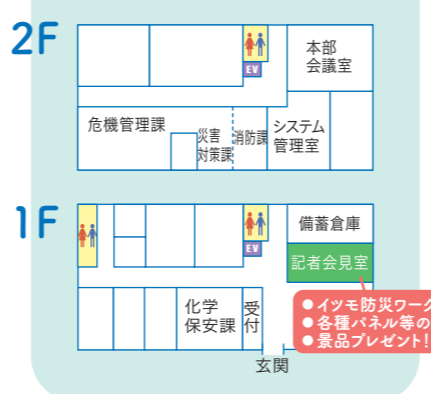

危機管理 防災センター