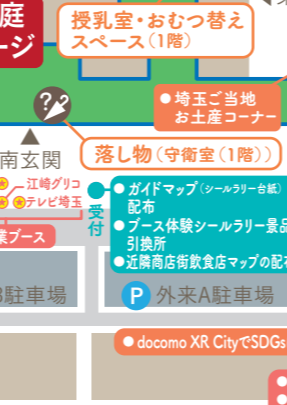

本庁舎

- 防災広報活動, 警備大展示, 災害対策車両展示
- 青色防犯パトロール車両の展示, オリジナル缶バッジの作成・啓発品の配布, スマイルマップキャンペーン, 犯罪被害者支援に関する啓発品を配布します!
- 防犯情報のチラシ設置や啓発品の配布

- 制服・装飾品展示, 白バイ・パトカー体験乗車
- キッズ統計クイズ(景品あり!), 統計グラフコンクール入賞作品展示, 埼玉県民手帳販売
- 地産地消メニュー、東北支援メニュー, お子様ランチメニューの販売(来店のお子様にはコパソクッキーをプレゼント), 海老名メロンパンの販売
- 県内立地企業の紹介, プレゼント付き輪投げゲーム
- 住宅防犯のPR
- SDGsのPR
- クイズに正解してトイレカプセルに挑戦, 木工パズルに挑戦, 木製パズルの販売, 農コストア・量ストラップの製作体験, 県一般技能士作品展示, ライフプラン作成、空き家対策相談、血管年齢測定
- スポーツチーム, スポーツボランティアのPR
- 環境にやさしい農業の推進についてのPR
- 食堂ホール開放, ドリンク、コーヒーの販売(80円), ご来店のお子様にはソフトドリンクサービス
- 児童虐待防止や里親制度に関するポスターの掲示, チラシ及び啓発品の配布
- 親子で遊べる「おやこ広場コパソコハウス」
- 赤ちゃん休憩室, おやこ広場 ※授乳・おむつ替えコーナーあり
- 数量限定で、鉄道関連グッズ(ペーパーバック、クリアファイル等)を配布しますので、ぜひお立ち寄りください!!

- ガイドマップ(シールラリー台紙)配布
- ブース体験シールラリー景品引換所
- 近隣商店街飲食店マップの配布

- 授乳室・おむつ替えスペース(女性専用)
- 迷子の案内(県民案内室(1階))
- 授乳室・おむつ替えスペース(1階)
- 迷子の案内
- 赤ちゃん休憩室, おやこ広場 ※授乳・おむつ替えコーナーあり

- 授乳室・おむつ替えスペース(女性専用)
- 迷子の案内(県民案内室(1階))
- 授乳室・おむつ替えスペース(1階)
- 迷子の案内
- 赤ちゃん休憩室, おやこ広場 ※授乳・おむつ替えコーナーあり