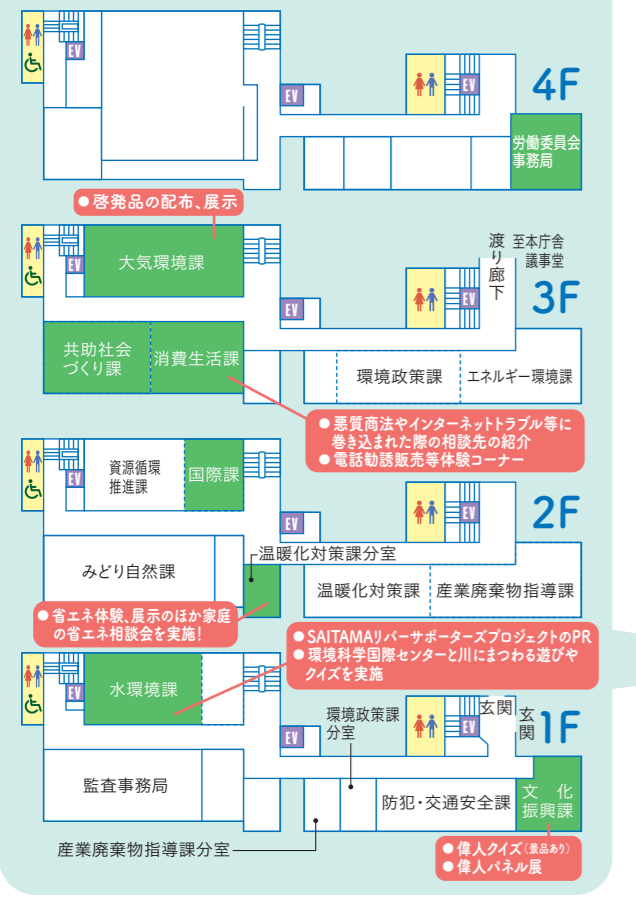

第三庁舎

文書館

第二庁舎

本庁舎