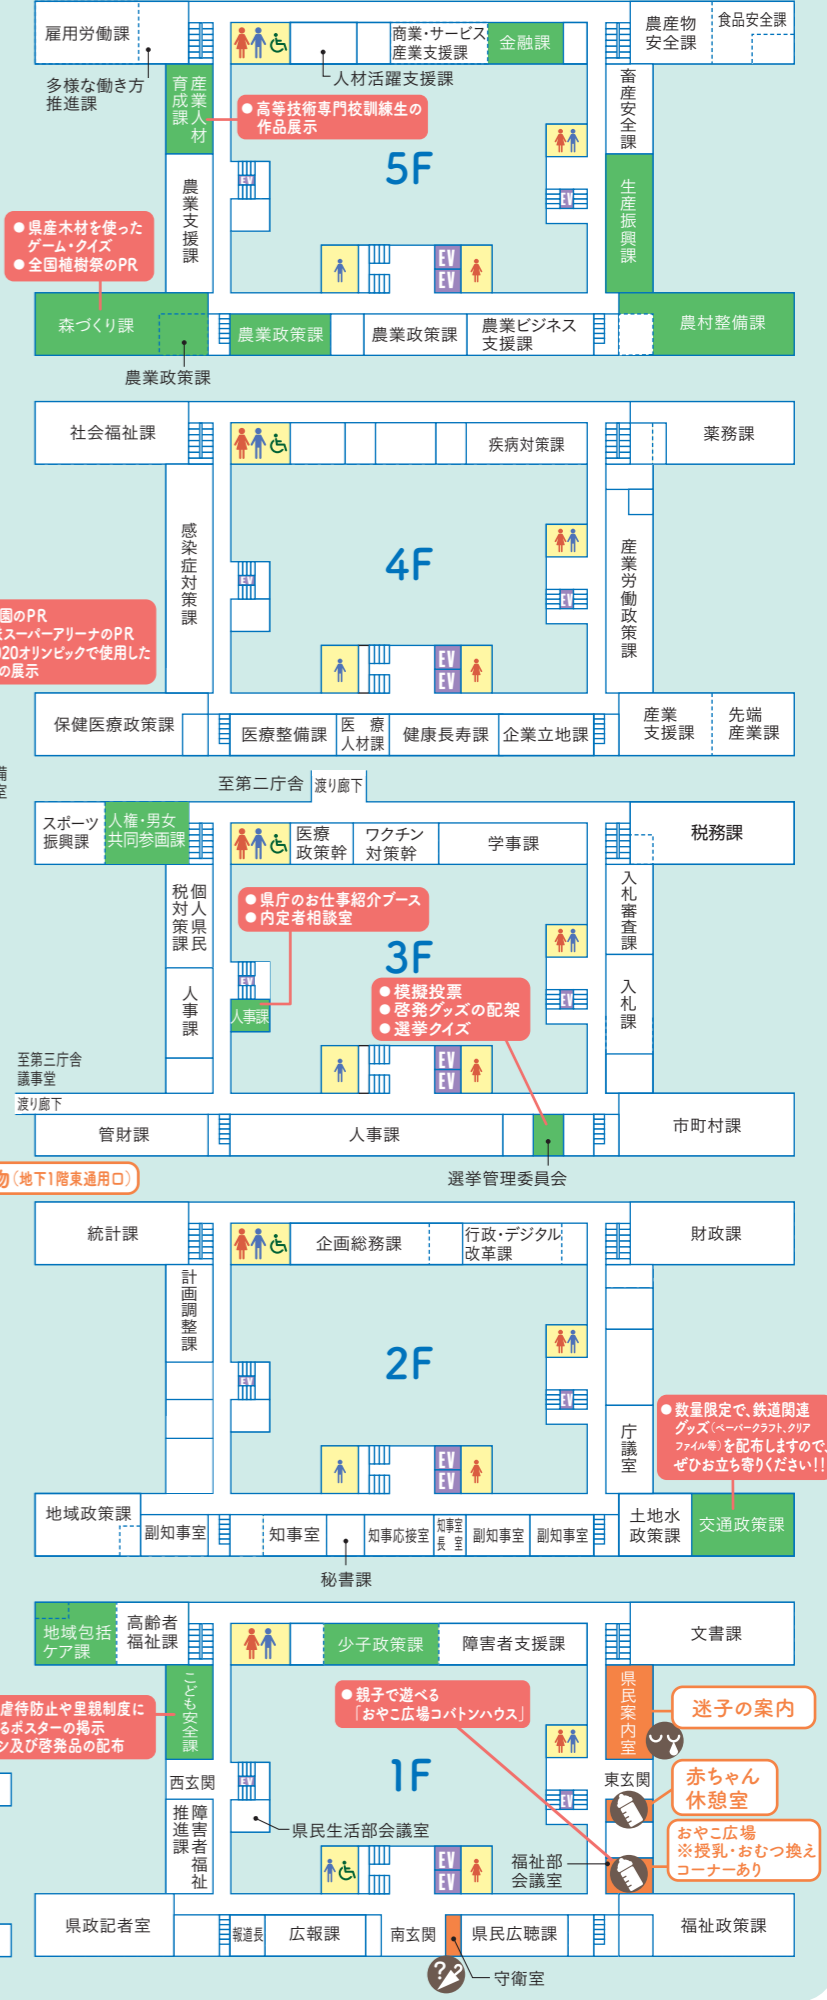

本庁舎

地下1階にコンビニ・食堂