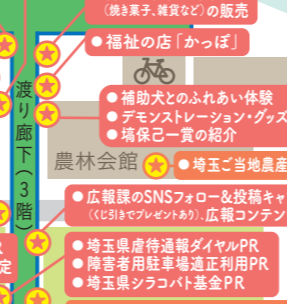

けん ちょう 県庁 オープンデー ガイドマップ

- お仕事を紹介しているころ (執務室には入れない場所もあります) ※ふきださない課所は展示・配布物のみ
- ♿ トイレ(♿は障害者用トイレ)
- EV エレベーター
- 受付
- 🍽️ 食堂
- 👶 迷子受付
- 👕 落し物預かり 🍼 授乳室
- 🏥 救護対応 🚲 駐輪場

危機管理 防災センター

第二庁舎

(5Fから9Fは警察本部です。自由に入出入りできません。) 地下1階にコンビニ・食堂

本庁舎

地下1階にコンビニ・食堂

衛生会館

第三庁舎

文書館

第二庁舎

本庁舎

- 防災広報活動, 警備大展示, 災害対策車両展示
- 青色防犯パトロール車両の展示, オリジナル缶バッジの作成・啓発品の配布, スマイルマップキャンペーン, 犯罪被害者支援に関する啓発品を配布します!
- 防犯情報のチラシ設置や啓発品の配布

- 制服・装飾品展示, 白バイ・パトカー体験乗車
- キッズ統計クイズ(景品あり!), 統計グラフコンクール入賞作品展示, 埼玉県民手帳販売
- 地産地消メニュー、東北支援メニュー, お子様ランチメニューの販売(来店のお子様にはコパソクッキーをプレゼント), 海老名メロンパンの販売
- 県内立地企業の紹介, プレゼント付き輪投げゲーム
- 住宅防犯のPR
- SDGsのPR
- クイズに正解してトイレカプセルに挑戦, 木工パズルに挑戦, 木製パズルの販売, 農コストア・量ストラップの製作体験, 県一般技能士作品展示, ライフプラン作成、空き家対策相談、血管年齢測定
- スポーツチーム, スポーツボランティアのPR
- 環境にやさしい農業の推進についてのPR
- 食堂ホール開放, ドリンク、コーヒーの販売(80円), ご来店のお子様にはソフトドリンクサービス
- 児童虐待防止や里親制度に関するポスターの掲示, チラシ及び啓発品の配布
- 親子で遊べる「おやこ広場コパソコハウス」
- 赤ちゃん休憩室, おやこ広場 ※授乳・おむつ替えコーナーあり
- 数量限定で、鉄道関連グッズ(ペーパーバック、クリアファイル等)を配布しますので、ぜひお立ち寄りください!!

- ガイドマップ(シールラリー台紙)配布
- ブース体験シールラリー景品引換所
- 近隣商店街飲食店マップの配布

- 授乳室・おむつ替えスペース(女性専用)
- 迷子の案内(県民案内室(1階))
- 授乳室・おむつ替えスペース(1階)
- 迷子の案内
- 赤ちゃん休憩室, おやこ広場 ※授乳・おむつ替えコーナーあり

- 授乳室・おむつ替えスペース(女性専用)
- 迷子の案内(県民案内室(1階))
- 授乳室・おむつ替えスペース(1階)
- 迷子の案内
- 赤ちゃん休憩室, おやこ広場 ※授乳・おむつ替えコーナーあり