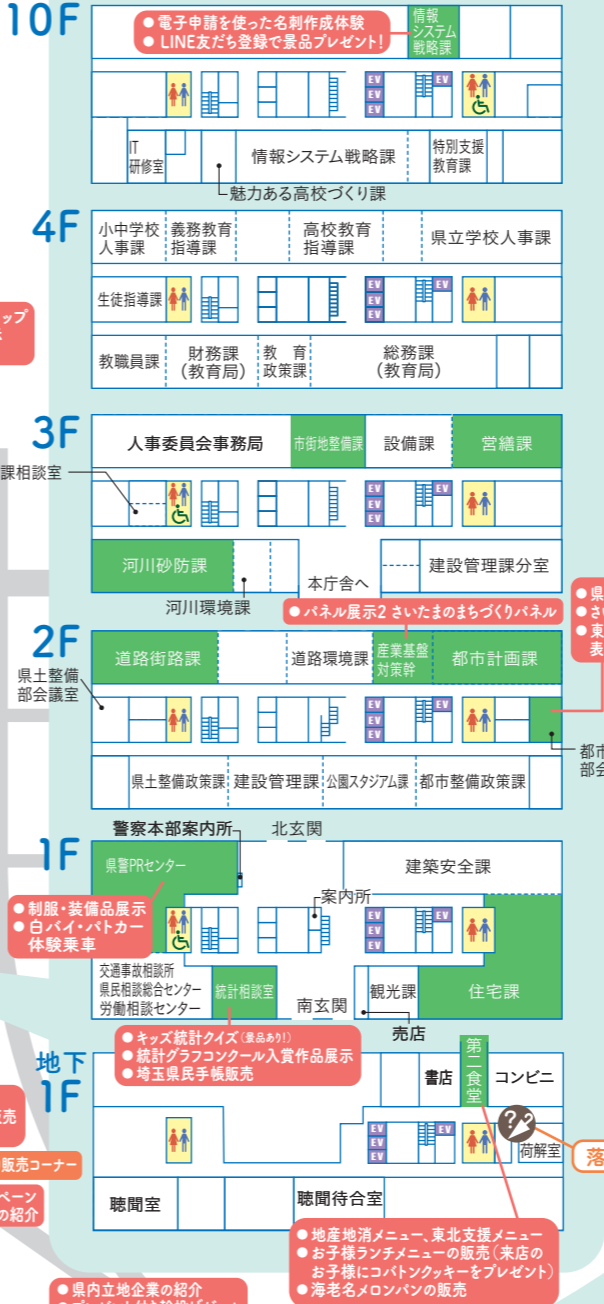

第二庁舎

(5Fから9Fは警察本部です。自由に入出入りできません。) 地下1階にコンビニ・食堂